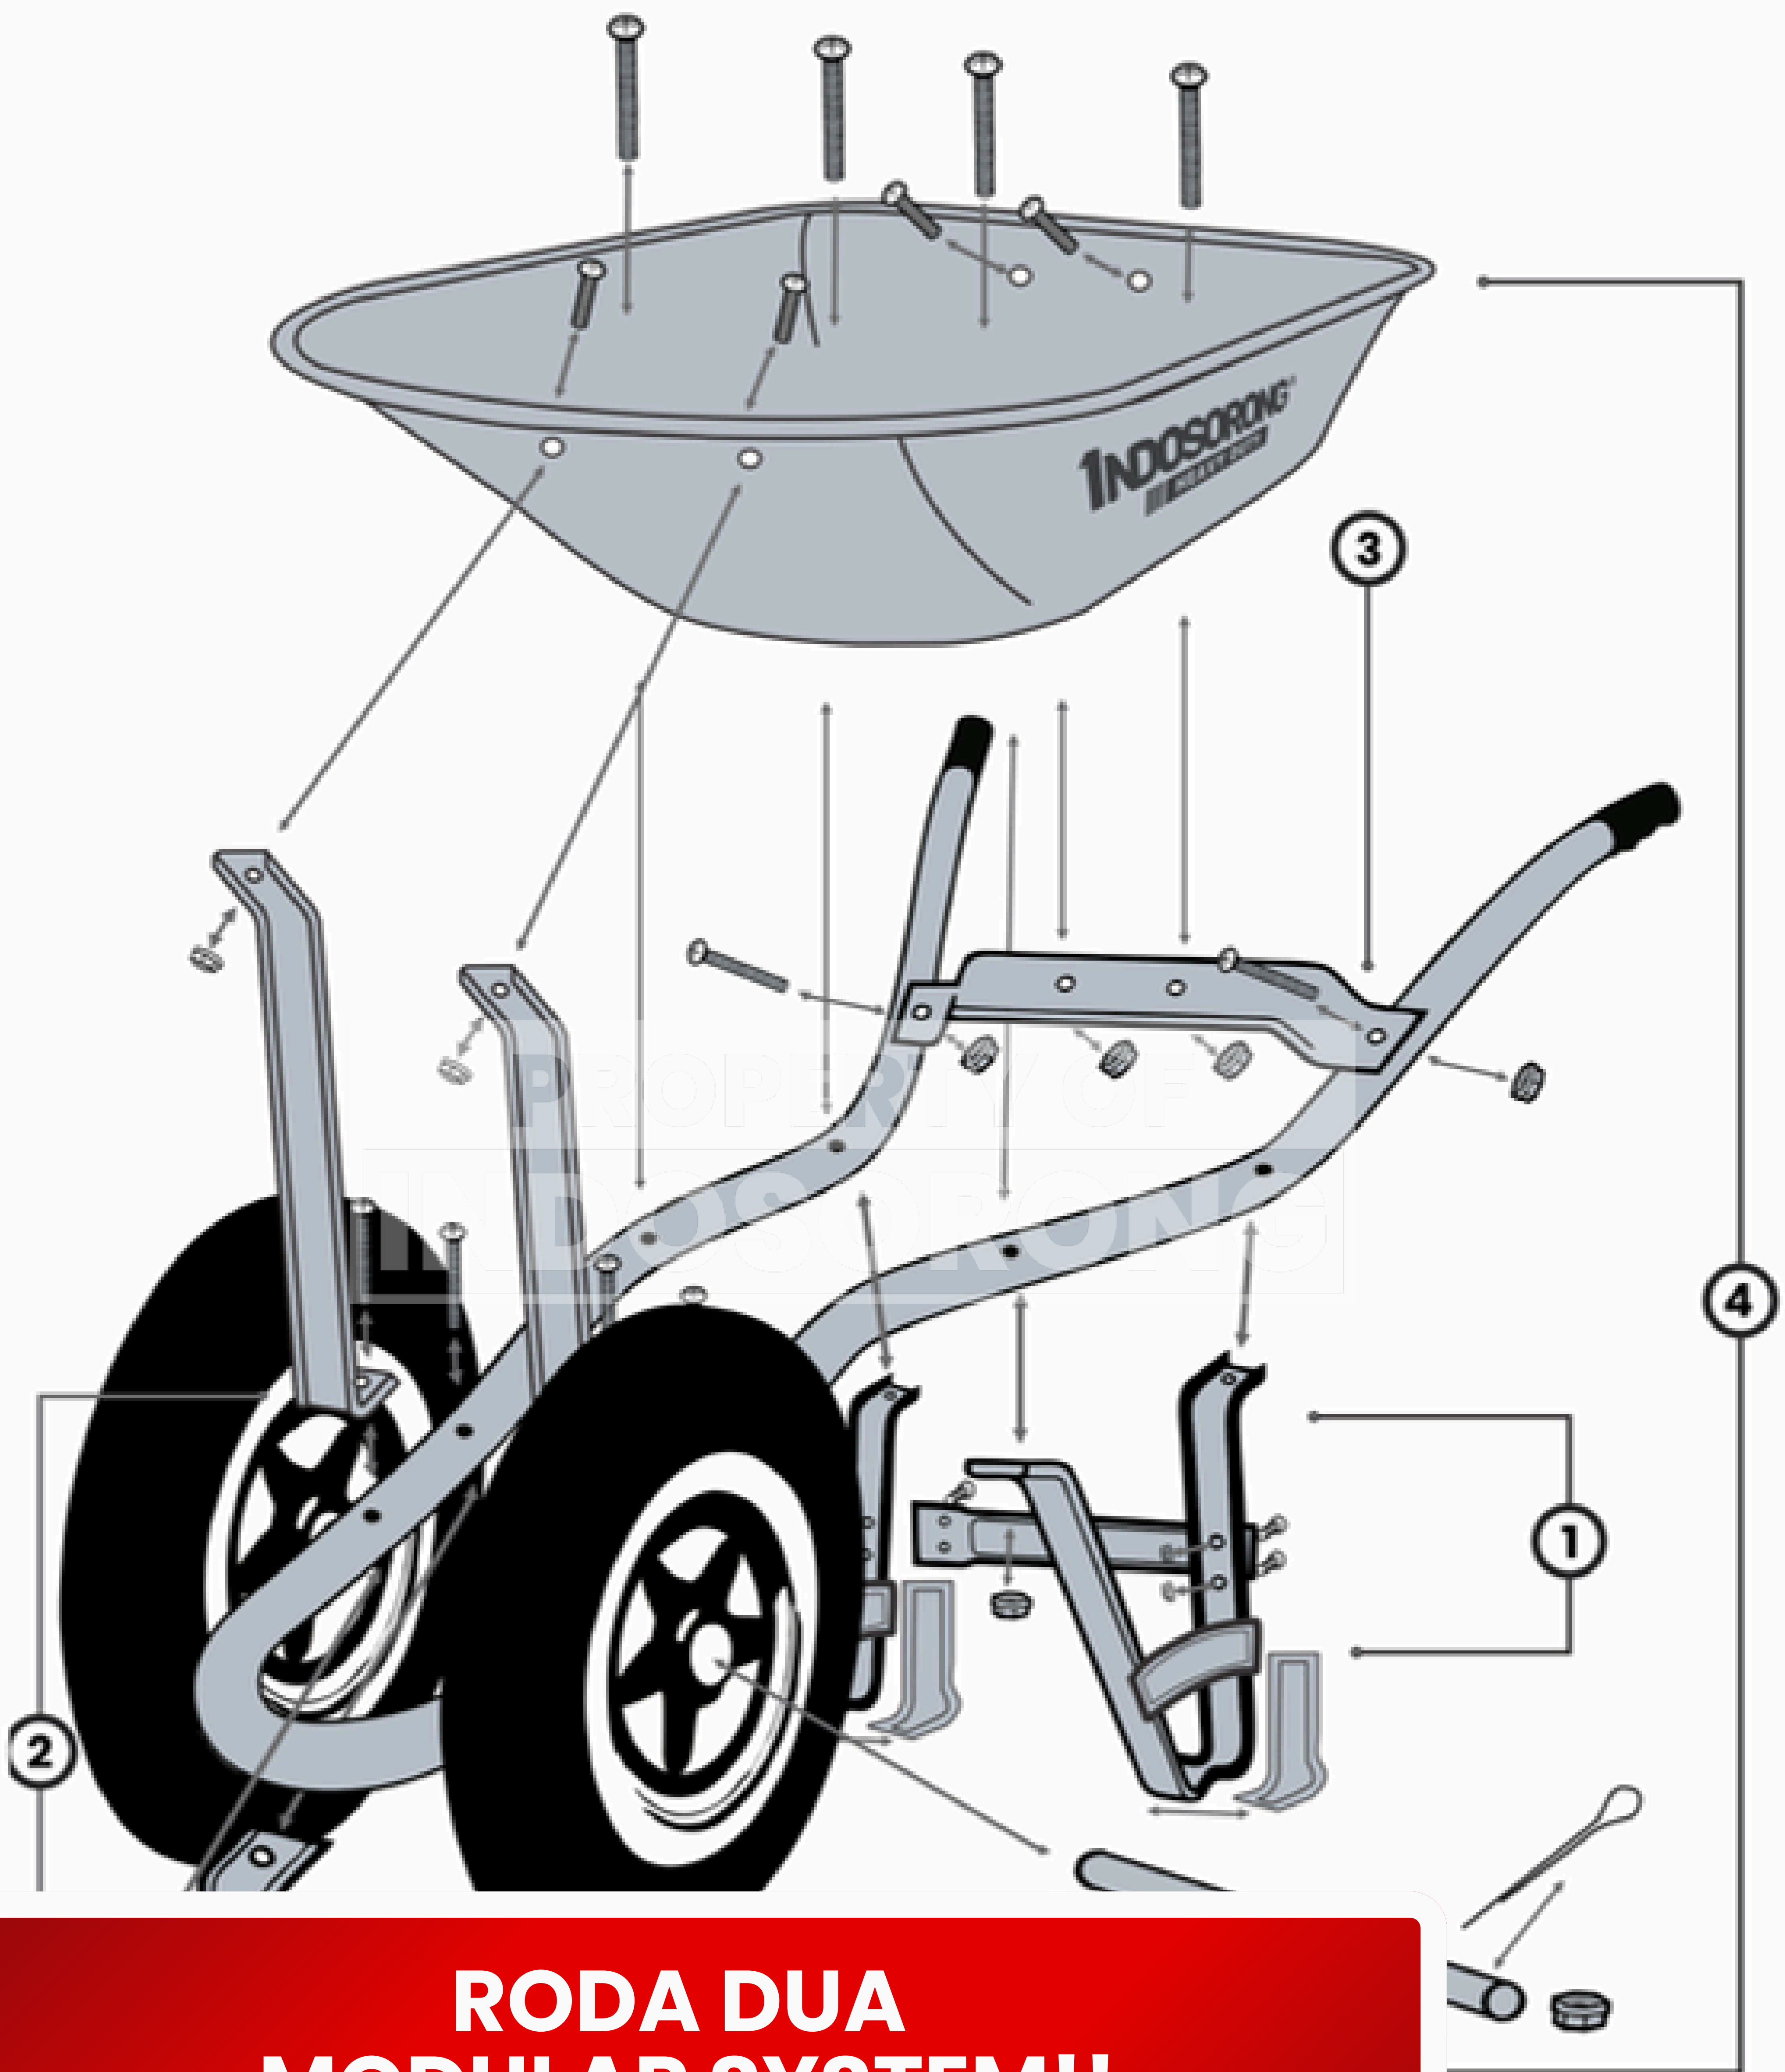

**RODA DUA
MODULAR SYSTEM!!
PERTAMA DI INDONESIA**