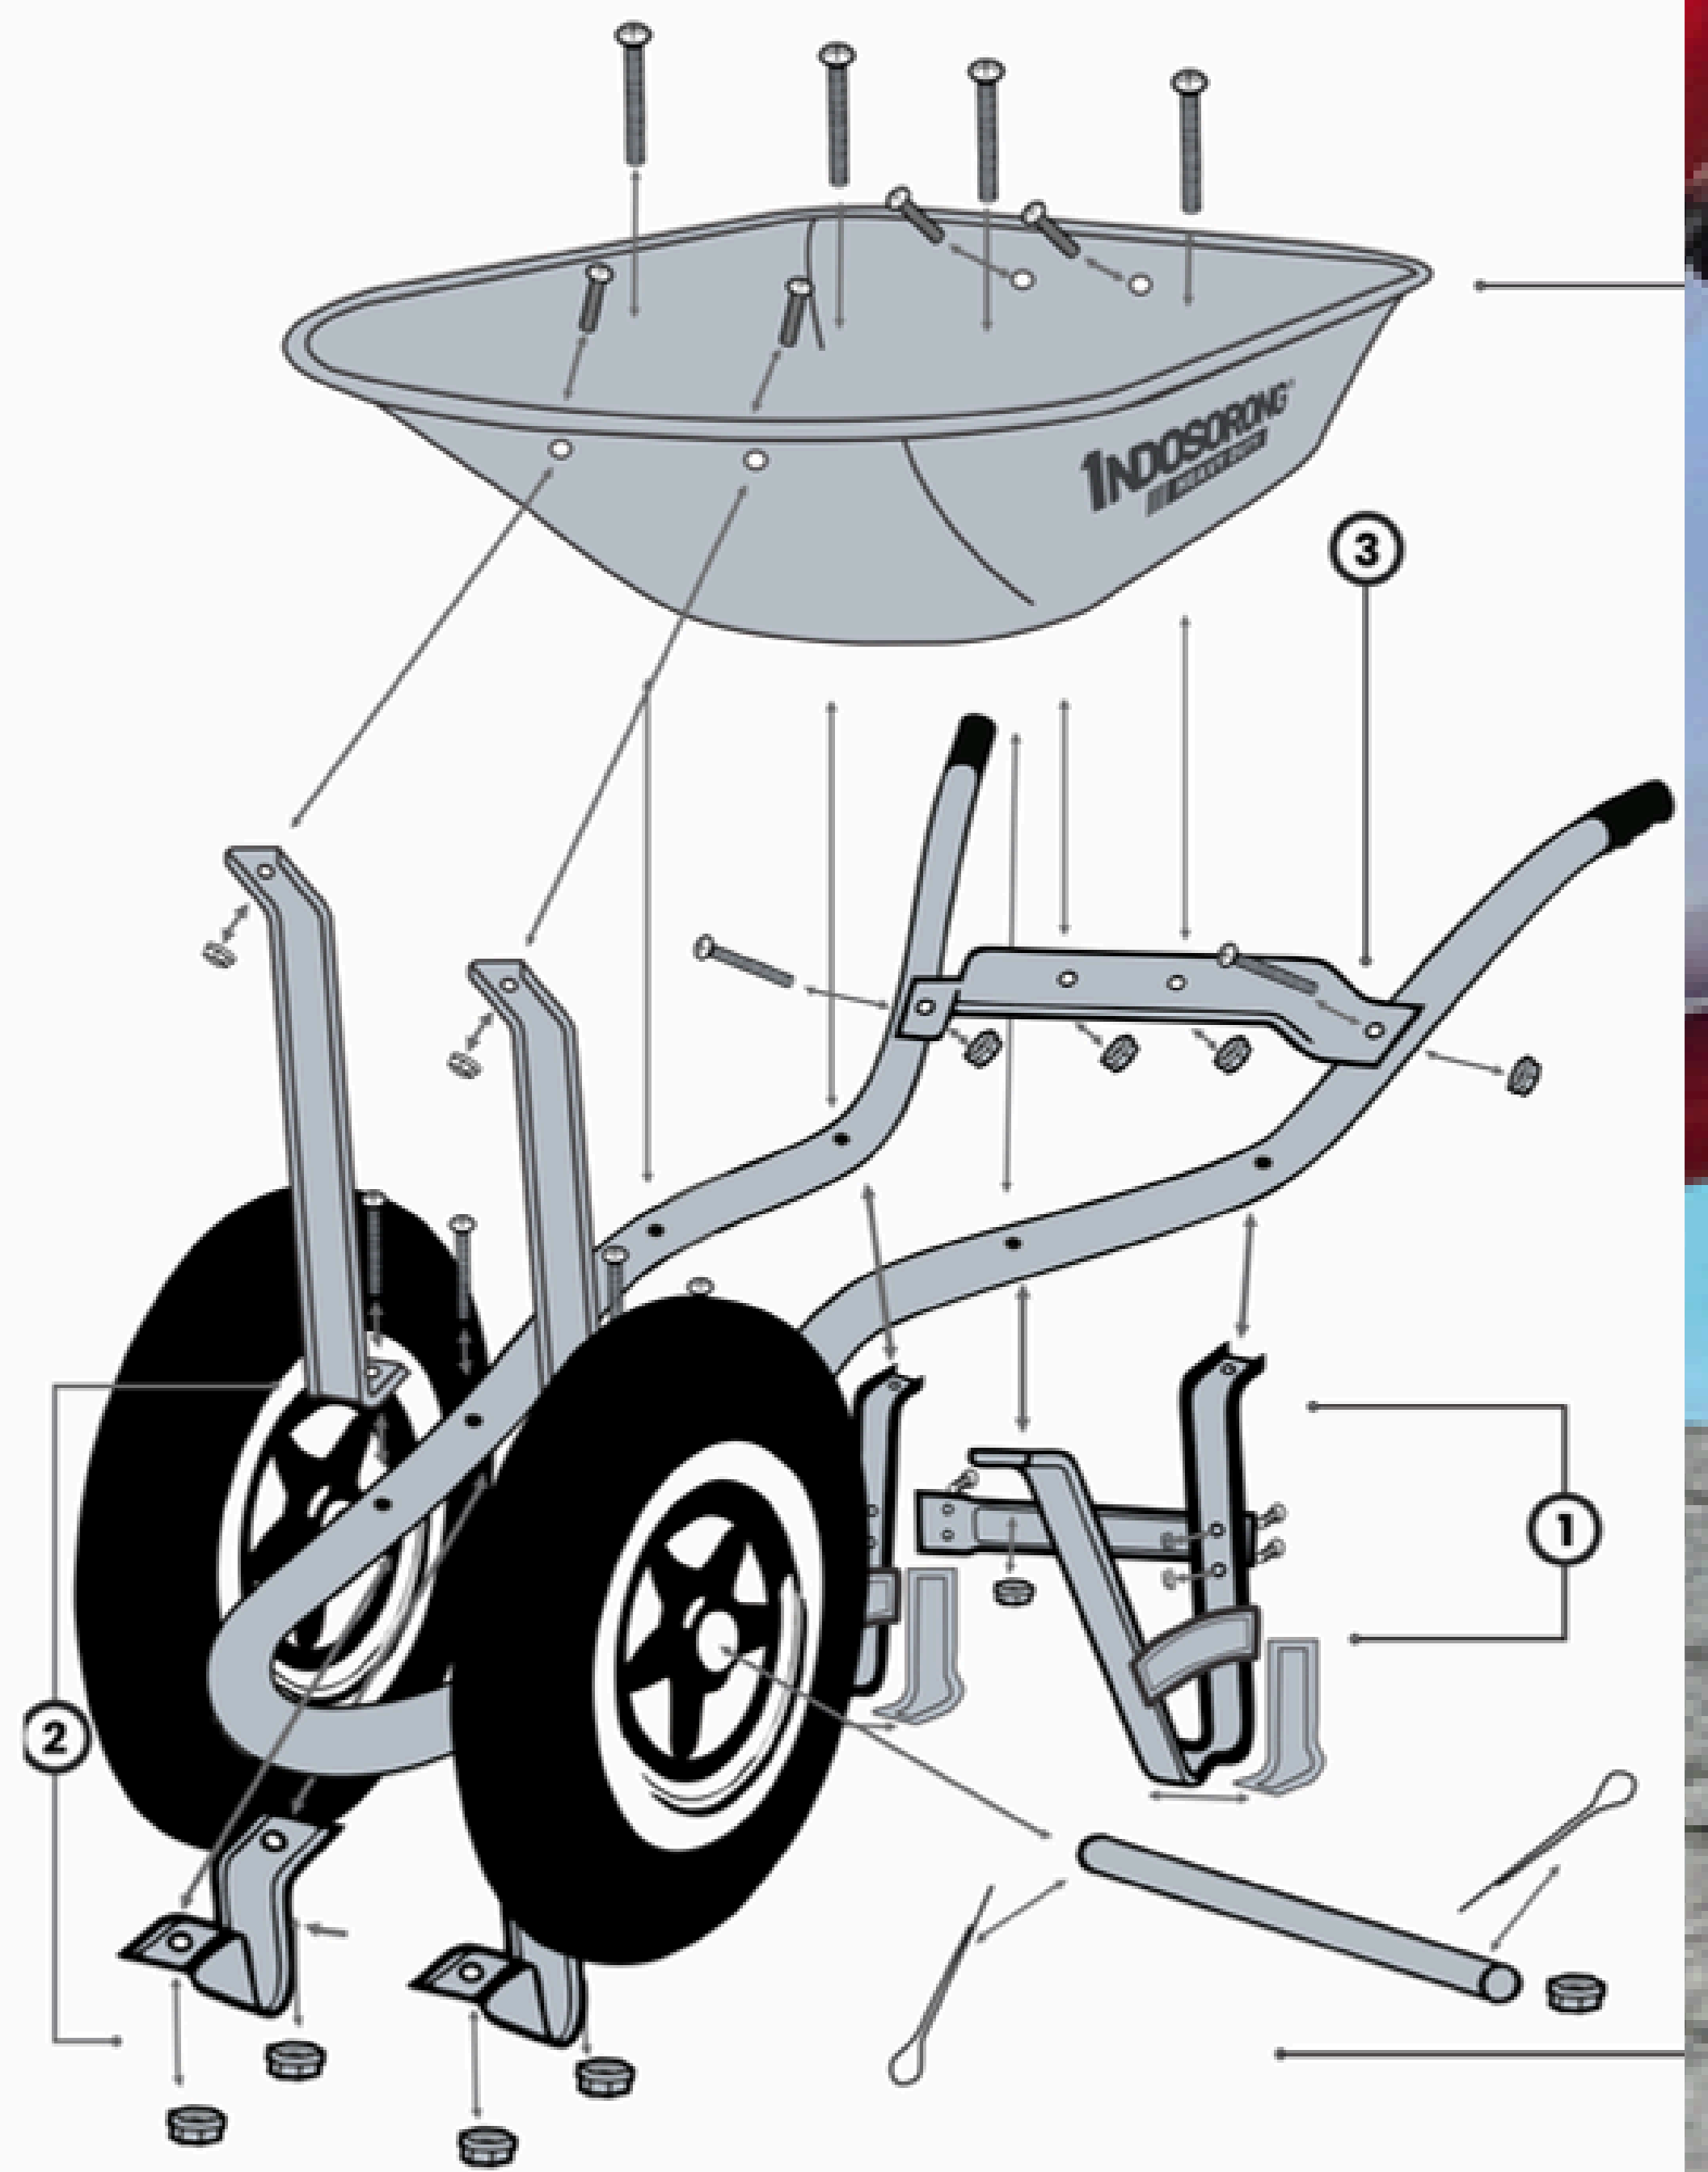

**SCAN ATAU TEKAN
UNTUK MEMBUKA VIDEO**

INDOSORONG®
HEAVY DUTY

**FOTO DETAIL
INDOSORONG**

**UKURAN BAK
LEBIH BESAR
±85CM X 68CM X 24CM**

**SCAN ATAU TEKAN
UNTUK MEMBUKA VIDEO**

**MODULAR SYSTEM!!
PERTAMA DI INDONESIA**