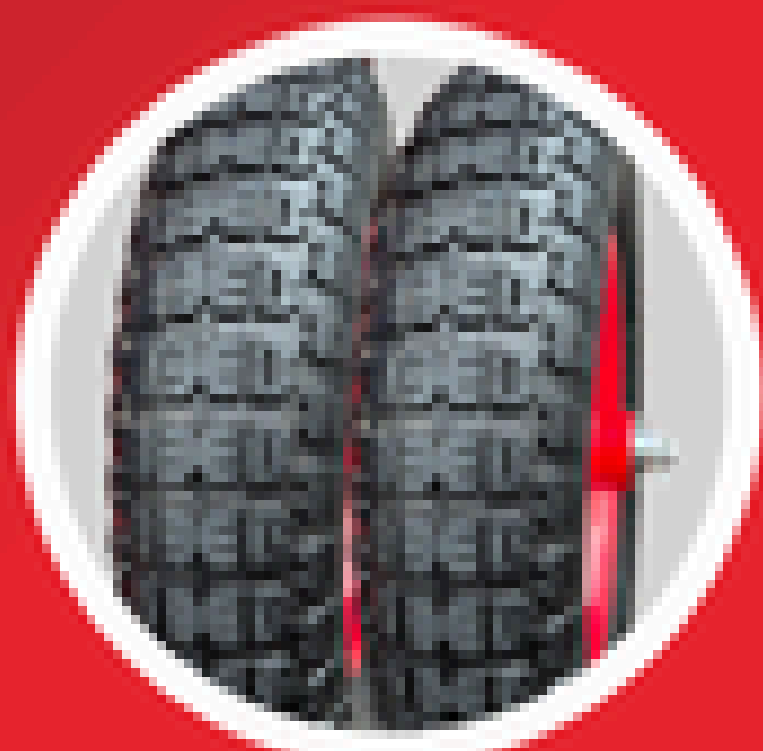

**Available
BAK FIBER
Anti Pecah**

**SPESIAL COLOR
GREEN HAMMERTONE**

**BAN & RODA LEBIH BESAR
3.50-8 EXTRA STRONG
(DIAMETER 37 CM)**

**UKURAN BAK
EKSTRA JUMBO
± 93CM X 64CM X 30CM**

**RODA DUA
MODULAR SYSTEM !!
PERTAMA DI INDONESIA**