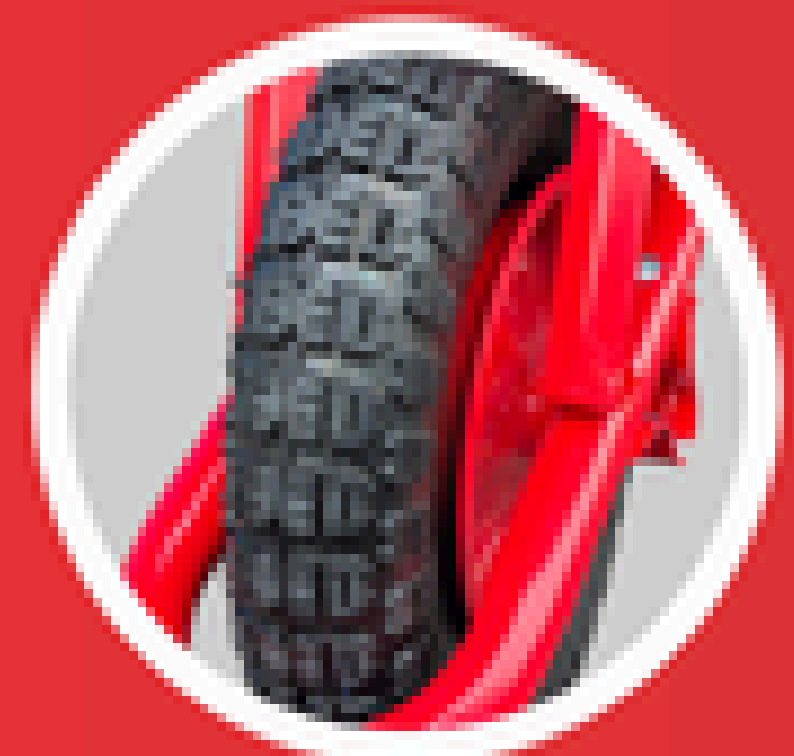

**GRIT / ALUR PADA BAN
DIBUAT KHUSUS UNTUK
DAYA CENKRAM
MAX (HEAVY DUTY)**