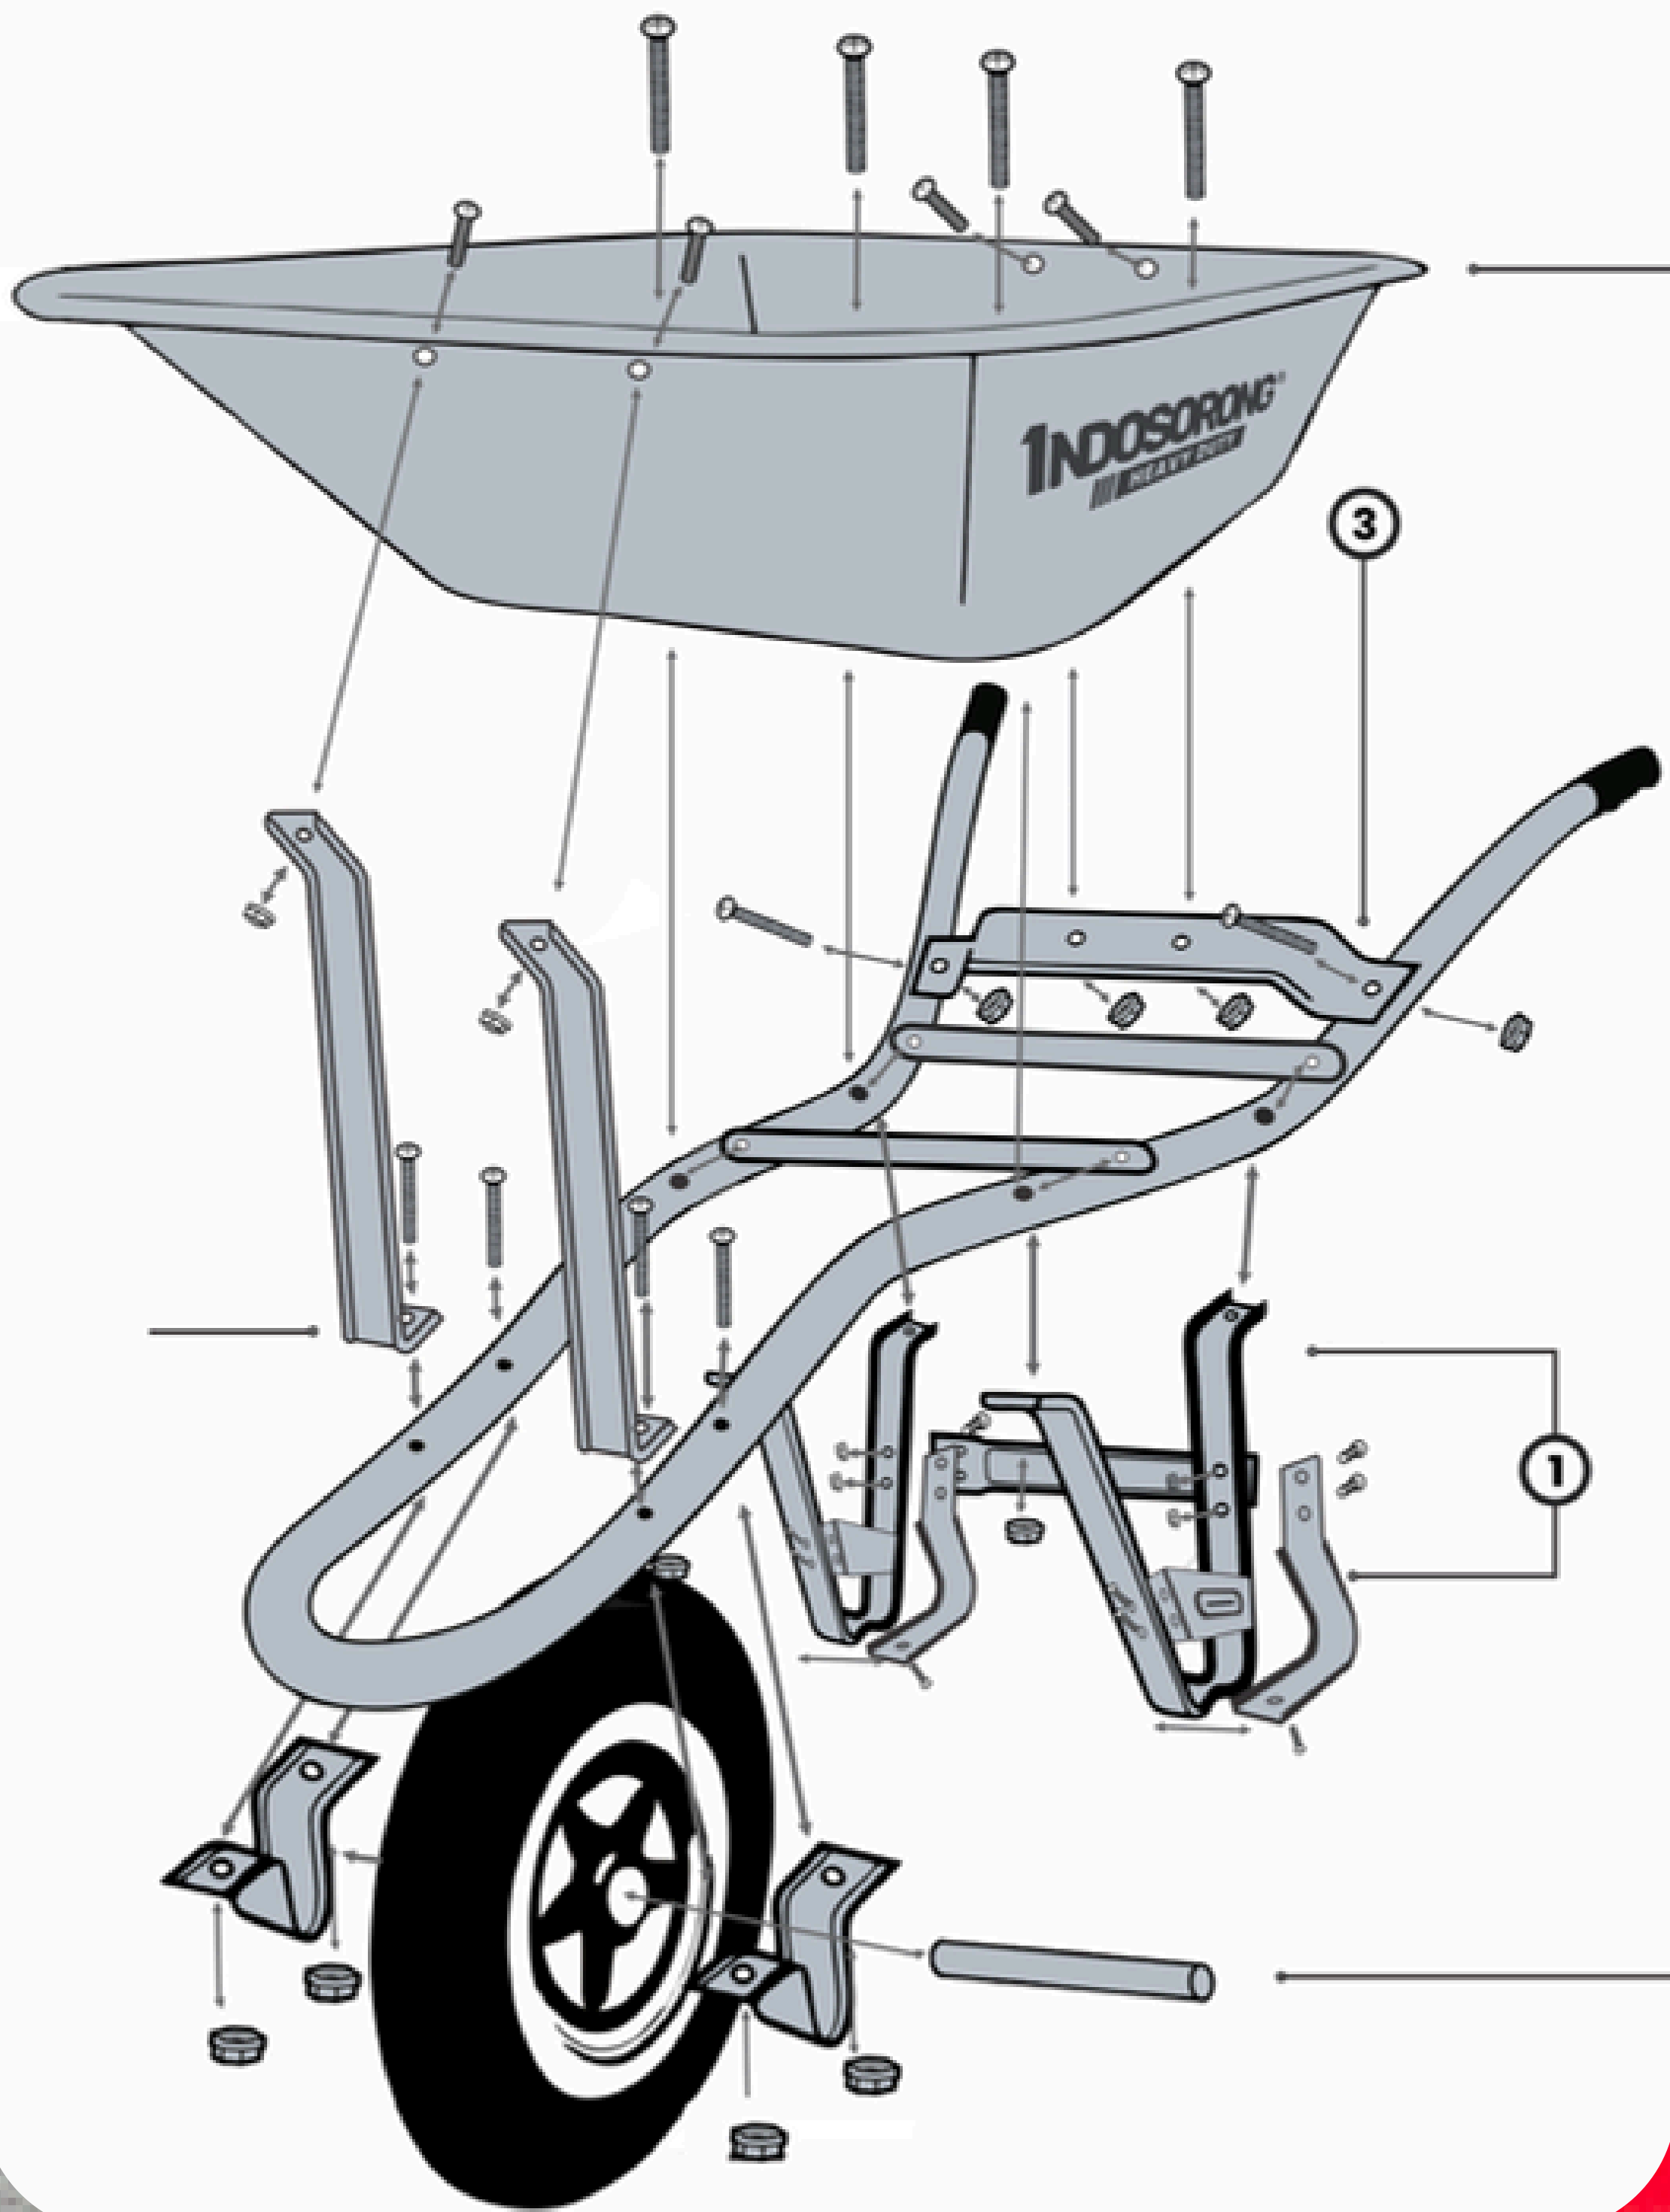

**SCAN ATAU TEKAN
UNTUK MEMBUKA VIDEO**

INDOSORONG®
HEAVY DUTY

**FOTO DETAIL
INDOSORONG**

**UKURAN BAK
LEBIH BESAR
±85CM X 68CM X 24CM**

**SCAN ATAU TEKAN
UNTUK MEMBUKA VIDEO**

**MODULAR SYSTEM!!
PERTAMA DI INDONESIA**